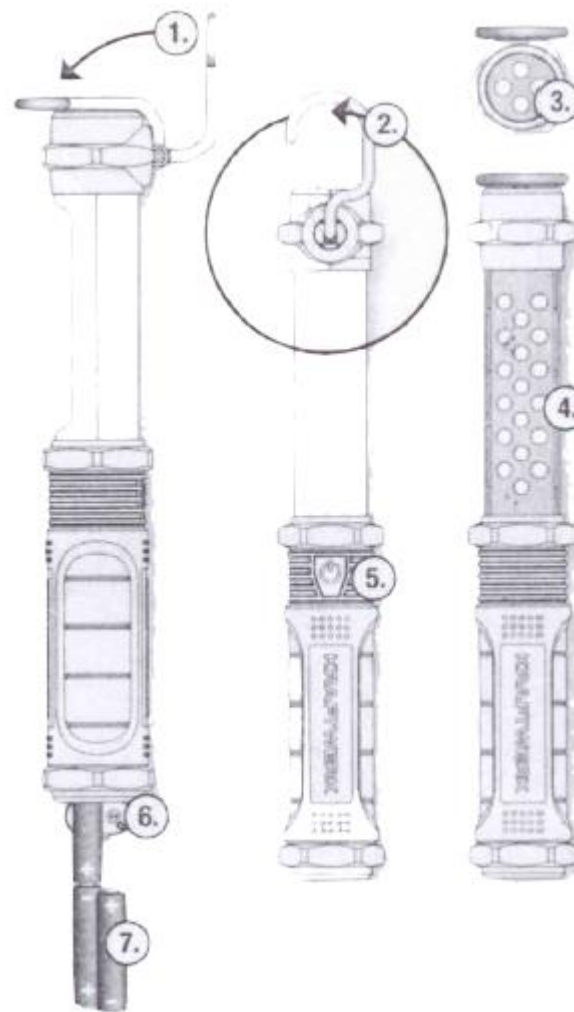

Svítilna 4,5V 18+4 LED

KR-32001, KR-32001UV

**Děkujeme, že jste si vybrali LED lampu KRAFTWERK.
Před jeho použitím si prosím pozorně přečtete návod.**

Svítilna 4,5V 18+4 LED

KR-32001, KR-32001UV

**Děkujeme, že jste si vybrali LED lampu KRAFTWERK.
Před jeho použitím si prosím pozorně přečtete návod.**

1. hák
2. otočný hák 360°
3. 4 LED (120 LUX/1m)
4 UV LED u **32001UV**
4. 18 LED (500 LUX/1m)
5. Vypínač
6. Otvor pro výměnu baterií
7. 3 x AAA alkalická baterie

1. hák
2. otočný hák 360°
3. 4 LED (120 LUX/1m)
4 UV LED u **32001UV**
4. 18 LED (500 LUX/1m)
5. Vypínač
6. Otvor pro výměnu baterií
7. 3 x AAA alkalická baterie