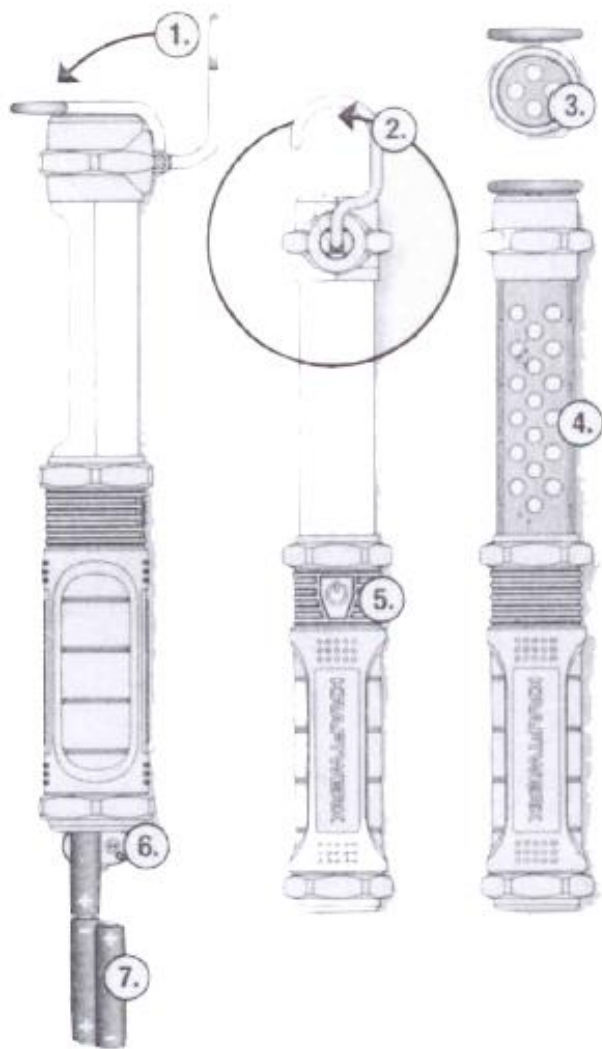

Svítilna 4,5V 18+4 LED

KR-32001, KR-32001UV

**Děkujeme, že jste si vybrali LED lampu KRAFTWERK.
Před jeho použitím si prosím pozorně přečtete návod.**

Svítilna 4,5V 18+4 LED

KR-32001, KR-32001UV

**Děkujeme, že jste si vybrali LED lampu KRAFTWERK.
Před jeho použitím si prosím pozorně přečtete návod.**

1. hák
2. otočný hák 360°
3. 4 LED (120 LUX/1m)
4 UV LED u **32001UV**
4. 18 LED (500 LUX/1m)
5. Vypínač
6. Otvor pro výměnu baterií
7. 3 x AAA alkalická baterie

1. hák
2. otočný hák 360°
3. 4 LED (120 LUX/1m)
4 UV LED u **32001UV**
4. 18 LED (500 LUX/1m)
5. Vypínač
6. Otvor pro výměnu baterií
7. 3 x AAA alkalická baterie