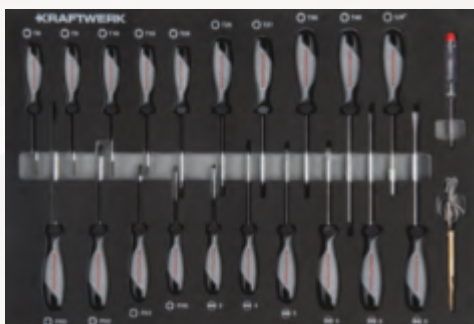

DÍLENSKÝ VOZÍK / VÝBAVA

KR-101.107.201

Dílenský vozík LT700 5 zásuvek BASIC LINE

- dílenský vozík LT700 5 zásuvek BASIC LINE
- konstrukce z tenkého, avšak silného a odolného materiálu
- centrální zámek všech zásuvek
- nosnost na zásuvku: 45 kg
- výsuvnost zásuvek: 100%
- rozměry: Š 720 x H 475 x V 1000mm

zásuvka 1

KR-105.102.011

zásuvka 2

KR-105.102.015

zásuvka 3

KR-105.102.016

zásuvka 4

KR-105.102.012

zásuvka 5

KR-105.102.013

zásuvka 6

KR-105.102.014