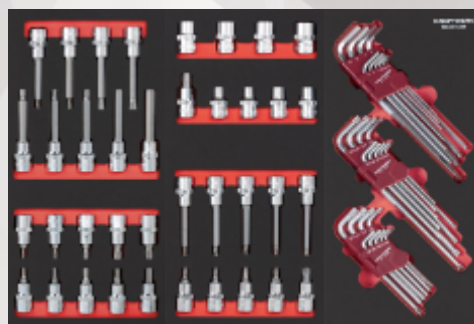

**DÍLENSKÝ VOZÍK / VÝBAVA**

KR-101.417.000

**Dílenský vozík PT800 7 zásuvek PROFI Line**

- 7 zásuvek s plnovýsuvem na kuličkových ložiskách
- centrální zamykání všech zásuvek cylindrickým zámekem
- ochrana proti překlopení (zabraňuje současnému otevření několika zásuvek)
- možnost uložení nářadí na boční stěně i na pracovní ploše
- boční stěny s perforovanými bočnicemi pro možnost zavěšení háků / nářadí
- pracovní deska odolná proti všem kapalinám
- celobvodová ochrana nárazníku z ABS a TPR
- nejvyšší řada dílenských vozíků

**zásuvka 1**

KR-105.502.026

**zásuvka 2**

KR-105.401.010 KR-105.401.011 KR-105.401.051

**zásuvka 3**

KR-105.401.005 KR-105.401.004 KR-105.401.041

**zásuvka 4**

KR-105.401.012 KR-105.401.013 KR-105.401.017