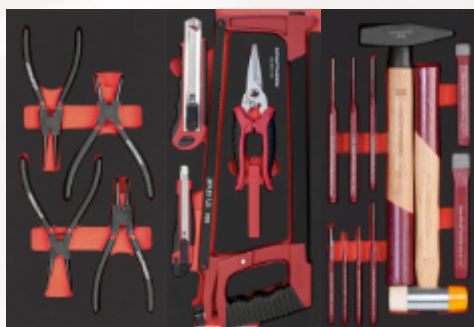

zásuvka 5

KR-105.401.007 KR-105.401.016 KR-105.401.015