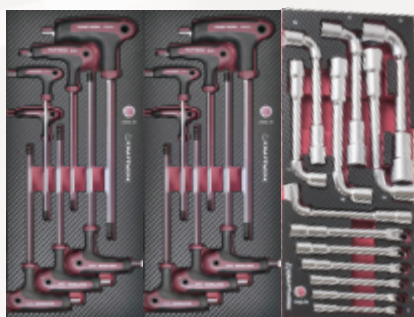

DÍLENSKÝ VOZÍK / VÝBAVA**KR-3934NG****Dílenský vozík P407 7 zásuvek**

- dílenský vozík 7 zásuvek
- horní kryt z nerezové oceli
- ochrany hran tvoří tvrdé plastové okraje
- zásuvky uloženy na kuličkových ložiskách s plným výsuvem
- centrální zámek všech zásuvek s cylindrickým zámkem
- pojistka pro otevření pouze 1 zásuvky v daný moment
- možnost zavěšení nářadí na bočních panelech a v prostoru na pracovní ploše
- včetně držáků na nástroje na perforovaném bočním panelu

**zásuvka 1**

KR-4902-10-1

zásuvka 2

KR-4903-05 KR-4903-09 KR-4903-10

zásuvka 3

KR-4903-06 KR-4903-18 KR-4903-07

zásuvka 4

KR-4903-13 KR-4903-23 KR-4903-11

zásuvka 5

KR-4903-21 KR-4903-22 KR-4903-29